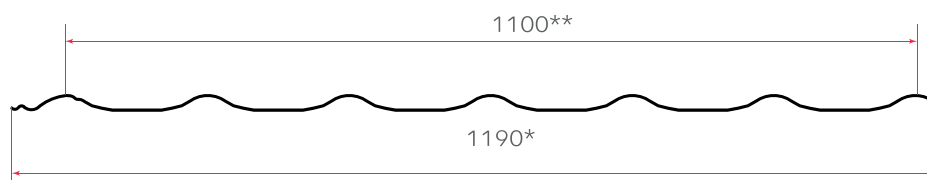

Фасады и заборы из Профиля Декоративного легко противостоят изменчивым погодным условиям и остаются в отличном состоянии на протяжении долгих лет.

Полная ширина	1190 мм	Длина	0,5 до 8 м
Полезная ширина	1100 мм	Толщина материала	0,4 – 0,45 мм
Высота	39 мм		

*Полная ширина – ширина листа от края до края.

**Полезная ширина – используется для расчёта укрываемой площади.